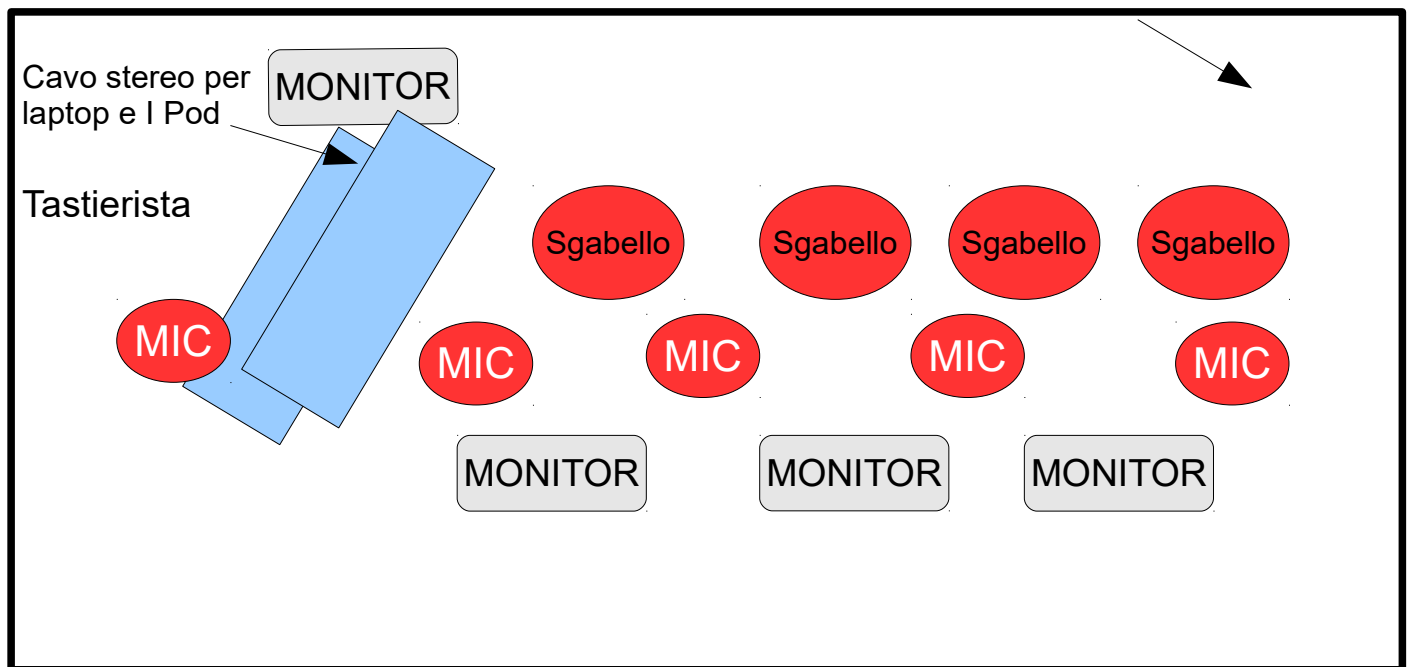

## Deborah Moncrief & New Millennium Gospel Singers STAGE PLOT – 5 elementi

#### 4 CANTANTI FRONT

4 microfoni senza fili su stand  
3 monitor

Amplificazione e luci; quanto basta  
(NB: NON UTILIZZARE LUCI VERDI)

4 sgabelli

FONDALE E QUINTE NERE, se possibile

#### TASTIERISTA :

1 TASTIERA top: 88 tasti (tipo Yamaha Motif)  
1 TASTIERA base: Nord – Red 88 tasti  
Cavo per collegare computer e tavolino

Pedale per la tastiera

1 microfono su stand + 1 monitor

5 bottiglie di acqua  
5 asciugamani